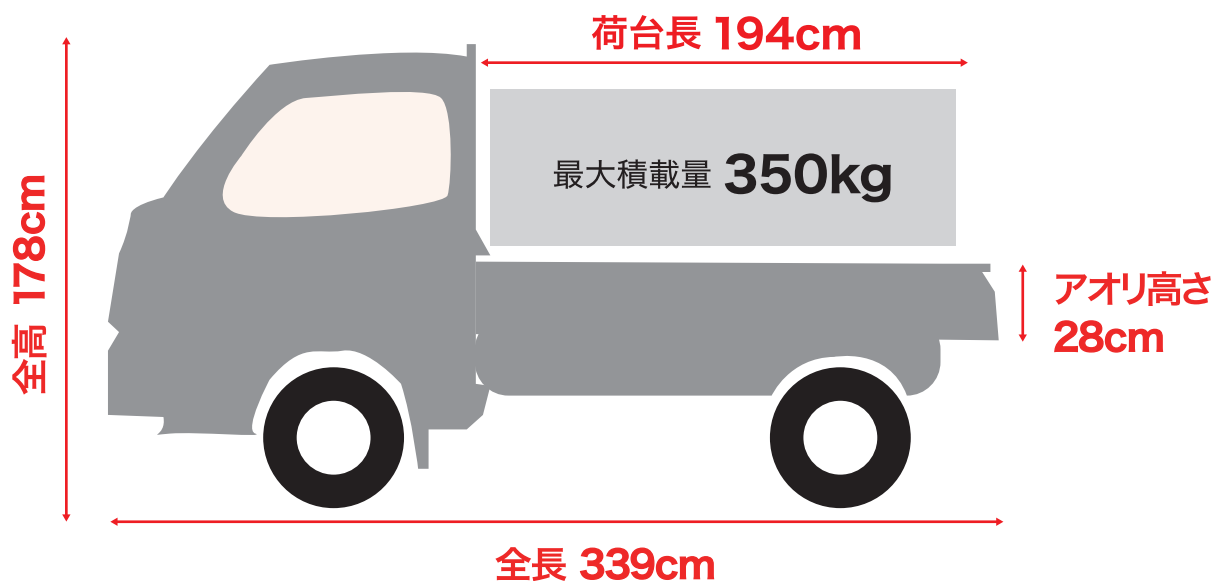

軽トラック

ダイハツ ハイゼット (グレード スタンダード)

定員	2名
排気量	660cc
燃料	ガソリン
ミッション	オートマチック

総重量	1,190kg
最大積載量	350kg
オプション・装備	ETC
車両	全長 339cm 全幅 147cm 全高 178cm
荷台内	長さ 194cm 幅 141cm 高さ 28cm
床面地上高	65cm
燃料タンク容量	38L
タイヤサイズ	145R12 6PR

普通免許(AT限定可)

ETC付き

引越し用

ビジネス用

※型式により、積載量・車両サイズ等に若干の違いが生じる場合がございます。
車種の指定はできません。