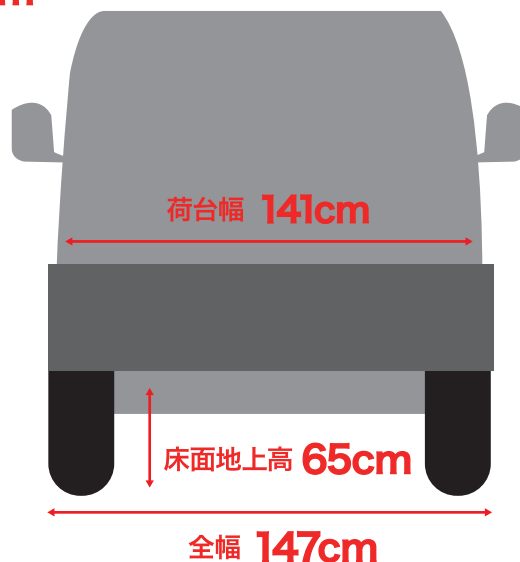

軽トラック

ダイハツ ハイゼット (グレード スタンダード)

定員	2名
排気量	660cc
燃料	ガソリン
ミッション	オートマチック

総重量	1,190kg
最大積載量	350kg
オプション・装備	ETC
車両	全長 339cm 全幅 147cm 全高 178cm
荷台内	長さ 194cm 幅 141cm 高さ 28cm
床面地上高	65cm
燃料タンク容量	38L
タイヤサイズ	145R12 6PR

普通免許(AT限定可)

ETC付き

引越し用

ビジネス用

※型式により、積載量・車両サイズ等に若干の違いが生じる場合がございます。
車種の指定はできません。