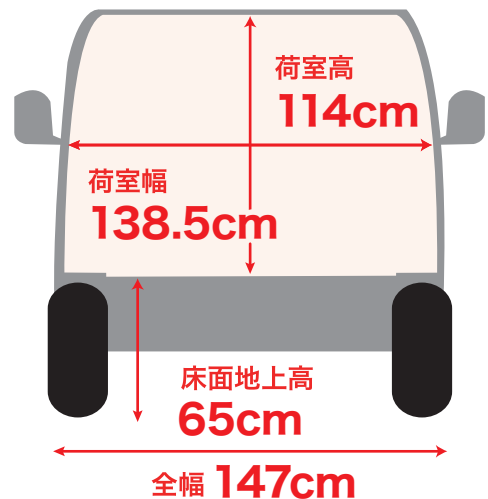

軽バン

スズキ エブリィ

(グレード PA)

定員	2名(4名)
排気量	660cc
燃料	ガソリン
ミッション	オートマチック

総重量	1,340kg(1,350kg)	※( )内は4名乗車時
最大積載量	350kg(250kg)	
オプション・装備	ETC	
車両	全長 339cm 全幅 147cm 全高 187cm	
荷室内	長さ 190.5cm(97.5cm) 幅 138.5cm 高さ 114cm	
床面地上高	65cm	
燃料タンク容量	40L	
タイヤサイズ	145R12 6PR	

普通免許(AT限定可)

ETC付き

引越し用

ビジネス用

※型式により、積載量・車両サイズ等に若干の違いが生じる場合がございます。
※車種の指定はできません。