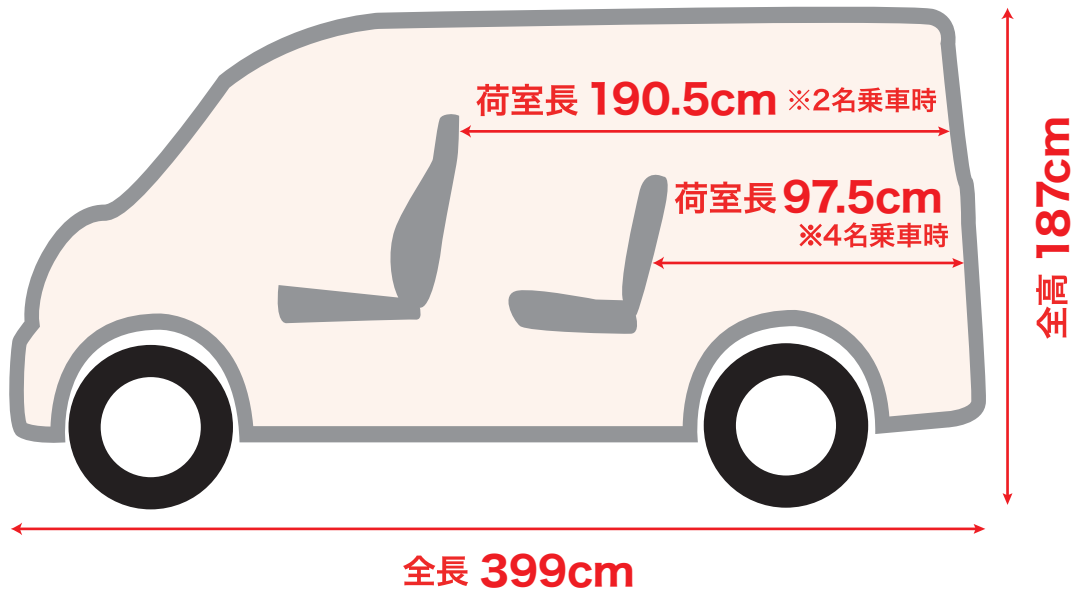

軽バン

スズキ エブリィ

(グレード PA)

定員	2名(4名)
排気量	660cc
燃料	ガソリン
ミッション	オートマチック

総重量	1,340kg(1,350kg)	※( )内は4名乗車時
最大積載量	350kg(250kg)	
オプション・装備	ETC	
車両	全長 339cm 全幅 147cm 全高 187cm	
荷室内	長さ 190.5cm(97.5cm) 幅 138.5cm 高さ 114cm	
床面地上高	65cm	
燃料タンク容量	40L	
タイヤサイズ	145R12 6PR	

普通免許(AT限定可)

ETC付き

引越し用

ビジネス用

※型式により、積載量・車両サイズ等に若干の違いが生じる場合がございます。
※車種の指定はできません。