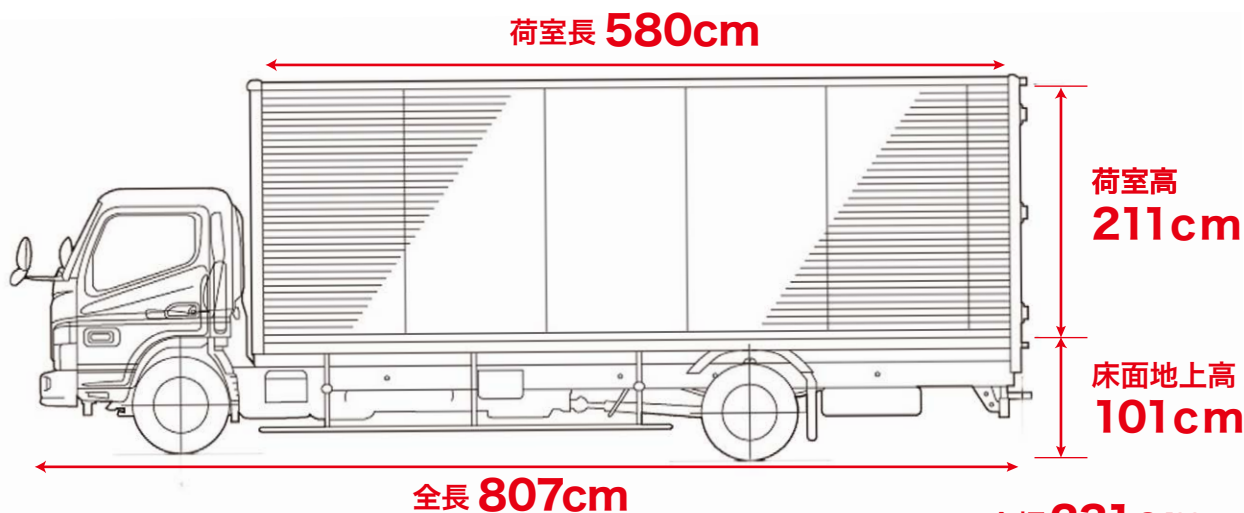

パワーゲート付 アルミバン4トンロング

三菱 ファイター(グレード デラックス)

定員	2名
排気量	7,545cc
燃料	軽油
ミッション	マニュアル

総重量	7,995kg
最大積載量	3,050kg
オプション・装備	ETC・バックモニター・ラッシングレール
車両	全長 807cm 全幅 231cm 全高 320cm
荷室内	長さ 580cm 幅 218cm 高さ 211cm
床面地上高	101cm
燃料タンク容量	100L
タイヤサイズ	225/80R17.5

尿素対応車

中型免許(8t)

ETC付き

ビジネス用

◆尿素対応車とは…燃費の向上や排出ガスを低減するシステム搭載車

◆リフト能力1000kg

※型式により、積載量・車両サイズ等に若干の違いが生じる場合がございます。※車種の指定はできません。