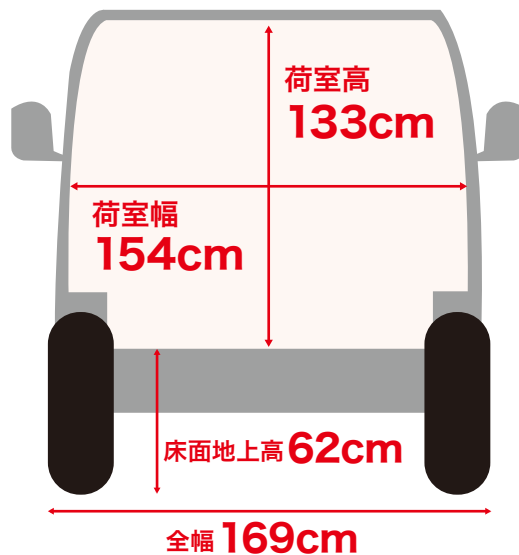

ハイエースバン

トヨタ ハイエースレジアスエース(グレード DX)

定員	3名(6名)
排気量	1,998cc
燃料	ガソリン
ミッション	オートマチック

総重量	3,095kg(3,060kg)	※( )内は6名乗車時
最大積載量	1,250kg(1,050kg)	
オプション・装備	ナビ・ETC・両側スライドドア	
車両	全長 469cm 全幅 169cm 全高 198cm	
荷台内	長さ 300cm(196cm) 幅 154cm 高さ 133cm	
床面地上高	62cm	
燃料タンク容量	70L	
タイヤサイズ	195/80R15	

普通免許(AT限定可)

ナビ付き

ETC付き

引越し用

ビジネス用

※型式により、積載量・車両サイズ等に若干の違いが生じる場合がございます。