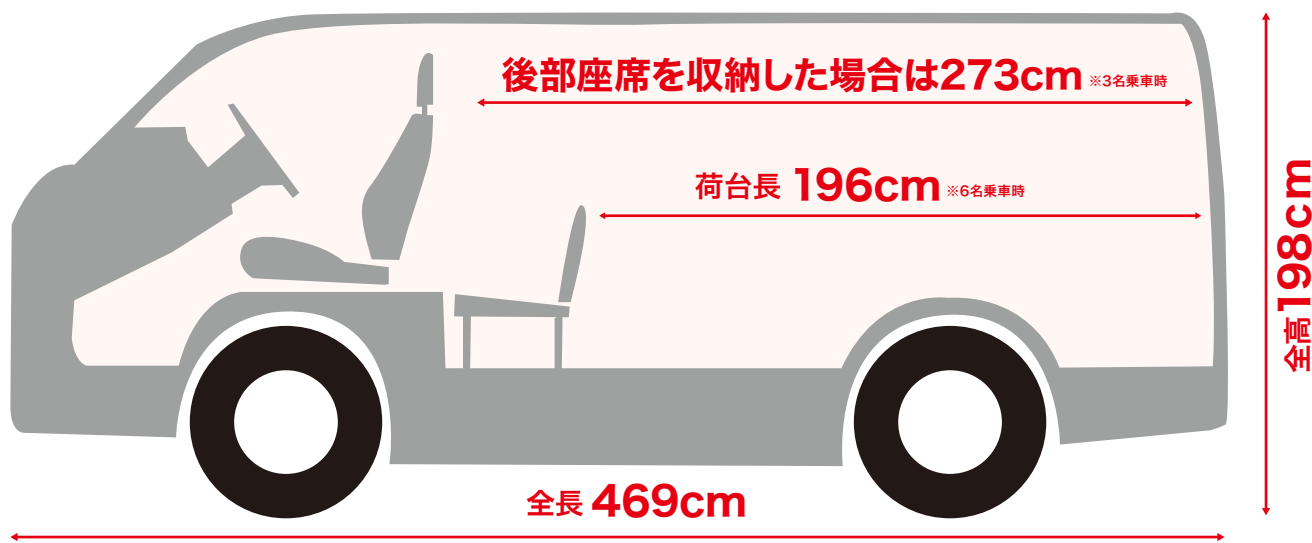

ハイエースバン

トヨタ ハイエースレジアスエース(グレード DX)

定員	3名(6名)
排気量	1,998cc
燃料	ガソリン
ミッション	オートマチック

総重量	3,095kg(3,060kg)	※( )内は6名乗車時
最大積載量	1,250kg(1,050kg)	
オプション・装備	ナビ・ETC・両側スライドドア	
車両	全長 469cm 全幅 169cm 全高 198cm	
荷台内	長さ 300cm(196cm) 幅 154cm 高さ 133cm	
床面地上高	62cm	
燃料タンク容量	70L	
タイヤサイズ	195/80R15	

普通免許(AT限定可)

ナビ付き

ETC付き

引越し用

ビジネス用

※型式により、積載量・車両サイズ等に若干の違いが生じる場合がございます。