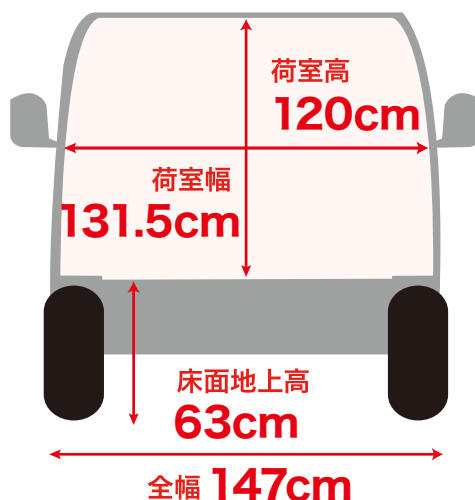

軽バン

ダイハツ ハイゼットカーゴ
(グレード DX/SaIII)

定員	2名(4名)
排気量	660cc
燃料	ガソリン
ミッション	オートマチック

総重量	1,360kg(1,350kg)	※( )内は4名乗車時
最大積載量	350kg(250kg)	
オプション・装備	ETC	
車両	全長 339cm 全幅 147cm 全高 187cm	
荷室内	長さ 186cm(63.5cm) 幅 131.5cm 高さ 120cm	
床面地上高	63cm	
燃料タンク容量	40L	
タイヤサイズ	145R12 6P	

- 普通免許(AT限定可)
- ETC付き
- 引越し用
- ビジネス用

※型式により、積載量・車両サイズ等に若干の違いが生じる場合がございます。
※車種の指定はできません。