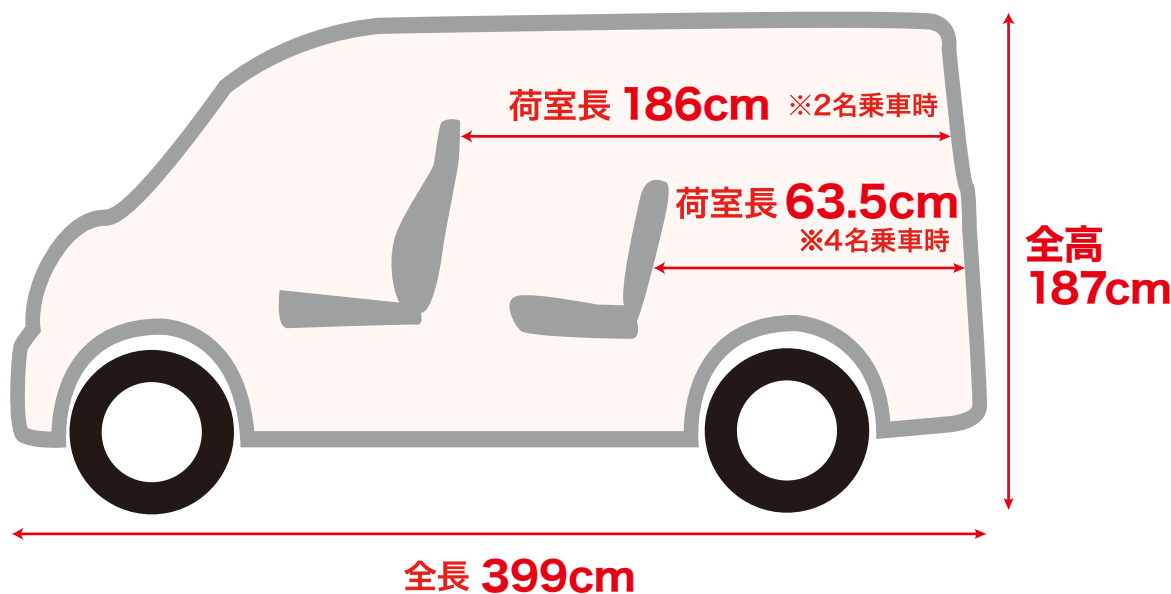

軽バン

ダイハツ ハイゼットカーゴ
(グレード DX/SaIII)

定員	2名(4名)
排気量	660cc
燃料	ガソリン
ミッション	オートマチック

総重量	1,360kg(1,350kg)	※( )内は4名乗車時
最大積載量	350kg(250kg)	
オプション・装備	ETC	
車両	全長 339cm 全幅 147cm 全高 187cm	
荷室内	長さ 186cm(63.5cm) 幅 131.5cm 高さ 120cm	
床面地上高	63cm	
燃料タンク容量	40L	
タイヤサイズ	145R12 6P	

- 普通免許(AT限定可)
- ETC付き
- 引越し用
- ビジネス用

※型式により、積載量・車両サイズ等に若干の違いが生じる場合がございます。
※車種の指定はできません。