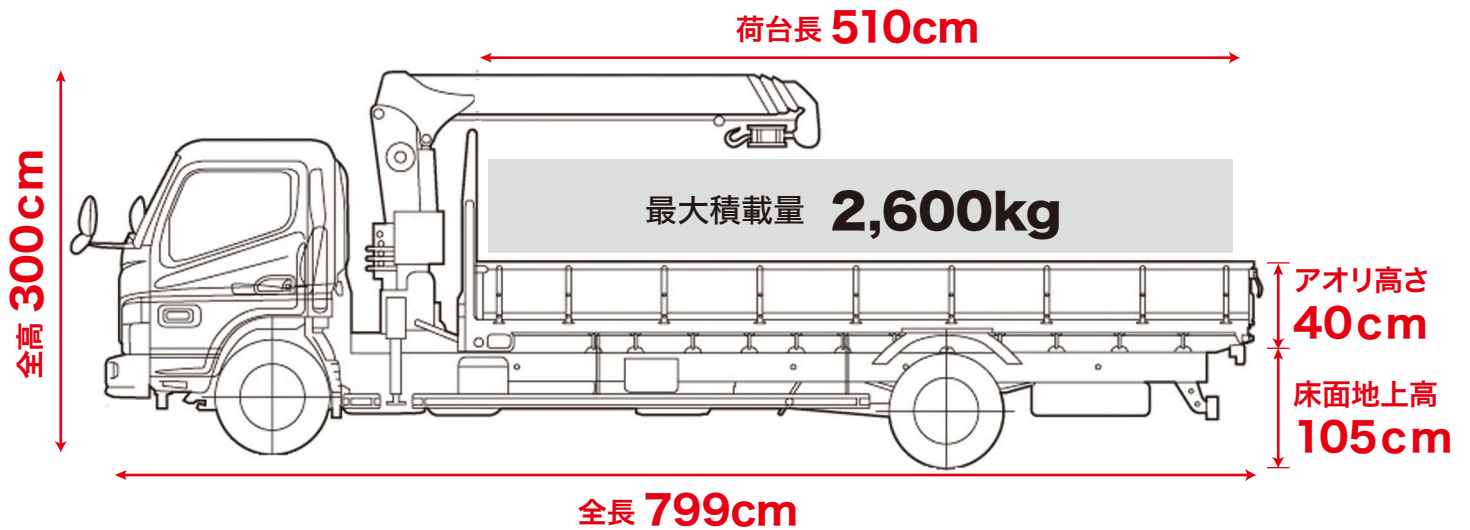

クレーン車

4段ブーム 吊上げ2.9トン 積載2.6トン
三菱ファイター(グレード デラックス)

定員	3名
排気量	7,545cc
燃料	軽油
ミッション	AT(一部マニュアル)

総重量	7,995kg
最大積載量	2,600kg
オプション・装備	ETC
車両	全長 799cm 全幅 223cm 全高 300cm
荷台内	長さ 510cm 幅 212cm アオリ高さ 40cm
床面地上高	105cm
燃料タンク容量	100L
タイヤサイズ	225/90R17.5

中型免許(8t)

ETC付き

ビジネス用

※車種の指定はできません。※型式により、積載量・車両サイズ等に若干の違いが生じる場合がございます。