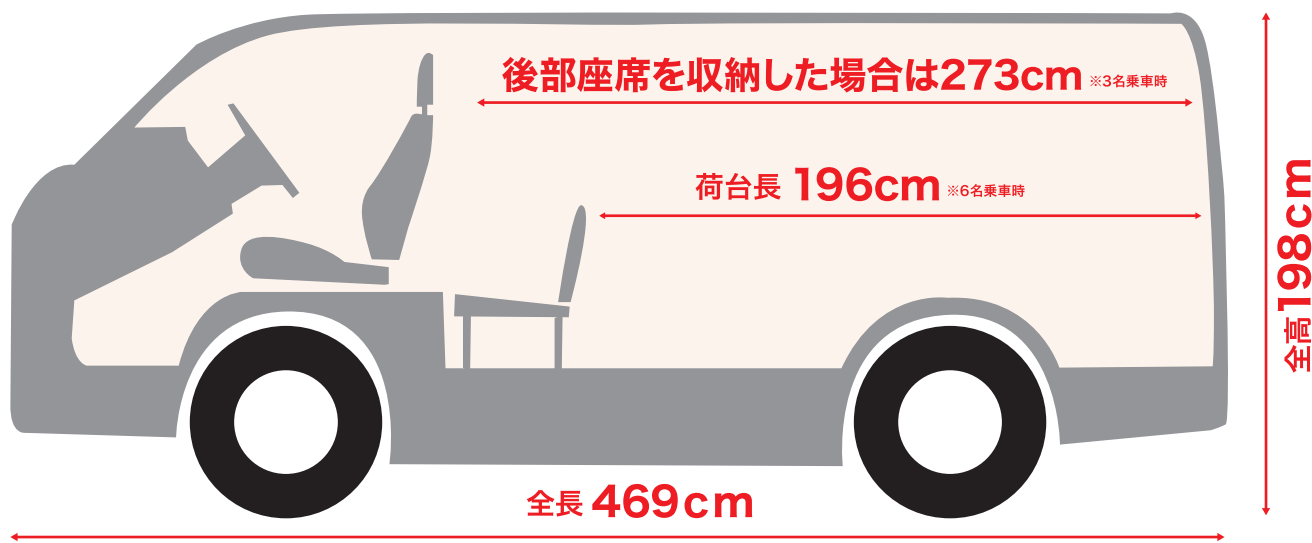

ハイエースバン

トヨタ ハイエースレジアスエース (グレード DX)

定員	3名(6名)
排気量	1,998cc
燃料	ガソリン
ミッション	オートマチック

総重量	3,095kg(3,060kg)	※( )内は6名乗車時
最大積載量	1,250kg(1,050kg)	
オプション・装備	ナビ・ETC・スライドドア両開き ※一部片開き	
車両	全長 469cm 全幅 169cm 全高 198cm	
荷台内	長さ 300cm(196cm) 幅 154cm 高さ 133mm	
床面地上高	62cm	
燃料タンク容量	70L	
タイヤサイズ	195/80R15	

普通免許(AT限定可)

ナビ付き

ETC付き

引越し用

ビジネス用

※型式により、積載量・車両サイズ等に若干の違いが生じる場合がございます。