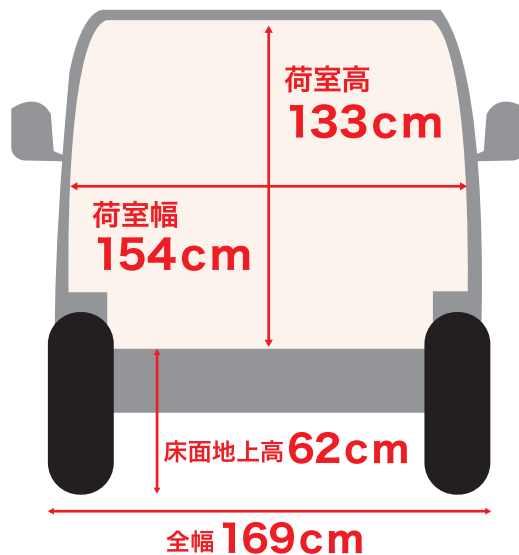

ハイエースバン

トヨタ ハイエースレジアスエース (グレード DX)

定員	3名(6名)
排気量	1,998cc
燃料	ガソリン
ミッション	オートマチック

総重量	3,095kg(3,060kg)	※( )内は6名乗車時
最大積載量	1,250kg(1,050kg)	
オプション・装備	ナビ・ETC・スライドドア両開き ※一部片開き	
車両	全長 469cm 全幅 169cm 全高 198cm	
荷台内	長さ 300cm(196cm) 幅 154cm 高さ 133mm	
床面地上高	62cm	
燃料タンク容量	70L	
タイヤサイズ	195/80R15	

普通免許(AT限定可)

ナビ付き

ETC付き

引越し用

ビジネス用

※型式により、積載量・車両サイズ等に若干の違いが生じる場合がございます。