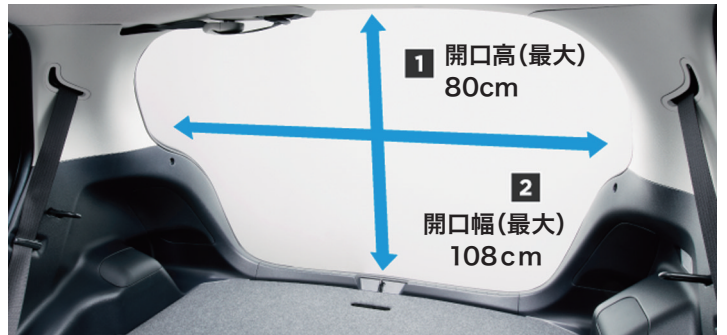

※型式により、車両サイズ等に若干の違いが生じる場合がございます。※車種の指定はできません。※写真はイメージです。