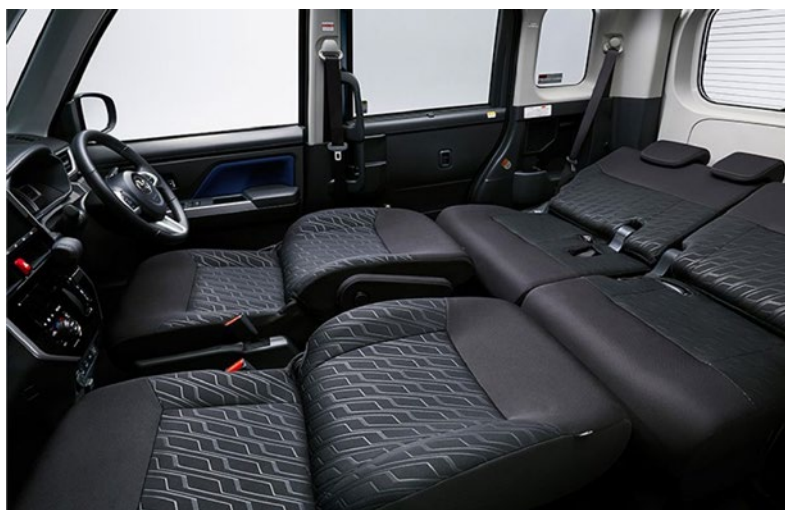

ルーミー

トヨタ (グレード X“S”)

定員	5名
排気量	996cc
燃料	ガソリン
ミッション	オートマチック

総重量	1,345kg
オプション・装備	ナビ・ETC・バックカメラ
車両	全長 370cm 全幅 167cm 全高 173.5cm
室内	長さ 218cm 幅 148cm 高さ 135.5cm
燃料タンク容量	36L
タイヤサイズ	165/65R14

普通免許

ETC付き

ナビ付き

バックカメラ

トールサイズで視界が広々。5人乗っても余裕のある室内空間です。

リヤシートは70度リクライニング可能。フロント席を倒せばゆったりくつろげるフルフラットモードが簡単に完成します。

別々にスライド可能な6:4分割可倒式リヤシートを採用しているので大きい荷物も載せられます。

※型式により、車両サイズ等に若干の違いが生じる場合がございます。※車種の指定はできません。※写真はイメージです。