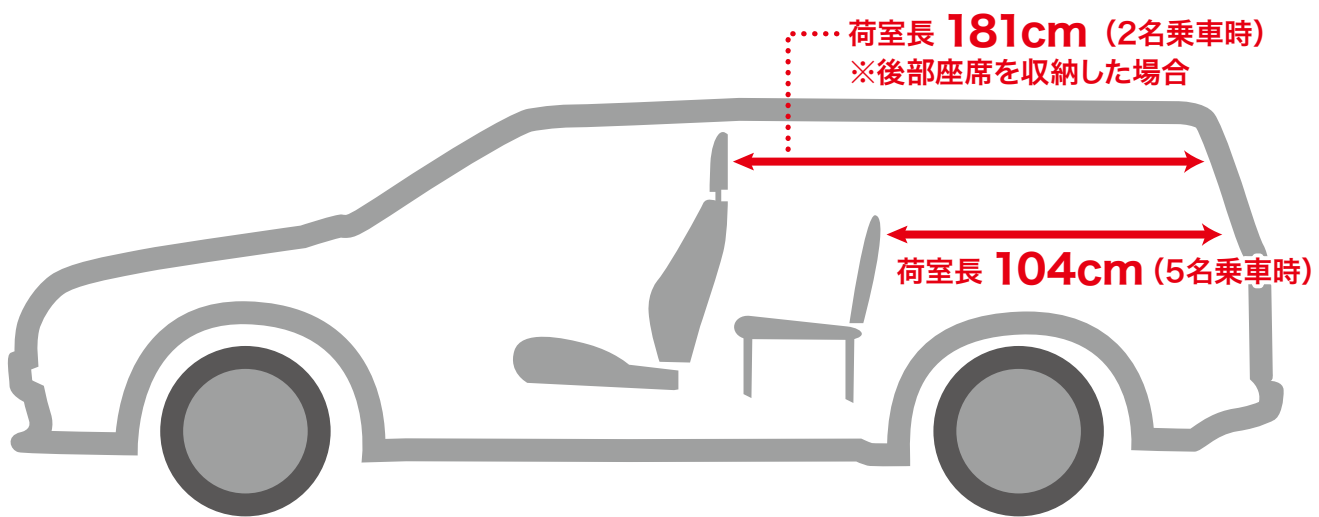

プロボックスバン

トヨタ (グレード コンフォート)

定員	2名(5名)
排気量	1,320cc
燃料	ガソリン
ミッション	オートマチック

総重量	1,600kg(1,615kg)	※()内は5名乗車時
オプション・装備	ナビ・ETC	
車両	全長 424cm 全幅 169cm 全高152cm	
室内	長さ 181cm(104cm) 幅 142cm 高さ 93.5cm	
燃料タンク容量	50L	
タイヤサイズ	155/80R14	

- 普通免許
- ETC付き
- ナビ付き
- ビジネス用

※型式により、車両サイズ等に若干の違いが生じる場合がございます。※写真はイメージです。