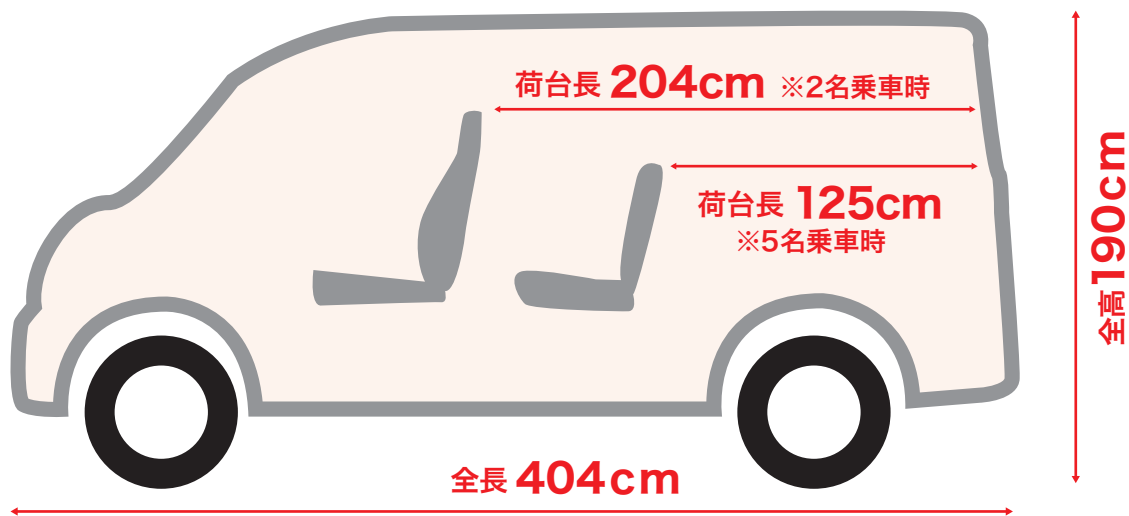

タウンエースバン

(グレード DX)

定員	2名(5名)
排気量	1,495cc
燃料	ガソリン
ミッション	オートマチック

総重量	2,090kg (2,005kg)	※( )内は5名乗車時
最大積載量	750kg (500kg)	
オプション・装備	ナビ・ETC・ドア両開き	
車両	全長 404cm 全幅 166cm 全高 190cm	
荷台内	長さ 204cm(125cm) 幅 149cm 高さ 103mm	
床面地上高	59cm	
燃料タンク容量	43L	
タイヤサイズ	165R13-8PR	

普通免許(AT限定可)

ナビ付き

ETC付き

ビジネス用

※型式により、積載量・車両サイズ等に若干の違いが生じる場合がございます。