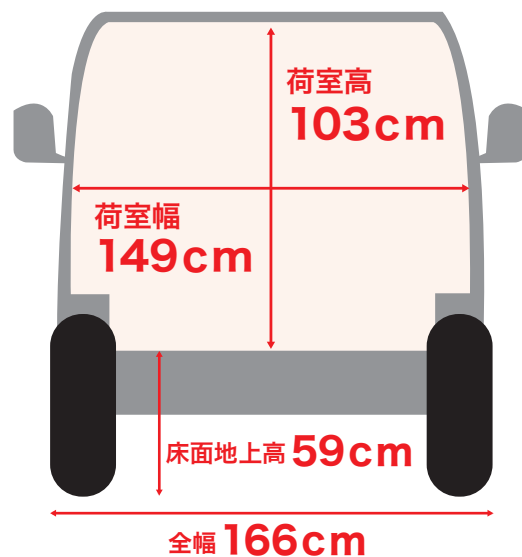

タウンエースバン

(グレード DX)

定員	2名(5名)
排気量	1,495cc
燃料	ガソリン
ミッション	オートマチック

総重量	2,090kg (2,005kg)	※( )内は5名乗車時
最大積載量	750kg (500kg)	
オプション・装備	ナビ・ETC・ドア両開き	
車両	全長 404cm 全幅 166cm 全高 190cm	
荷台内	長さ 204cm(125cm) 幅 149cm 高さ 103mm	
床面地上高	59cm	
燃料タンク容量	43L	
タイヤサイズ	165R13-8PR	

普通免許(AT限定可)

ナビ付き

ETC付き

ビジネス用

※型式により、積載量・車両サイズ等に若干の違いが生じる場合がございます。