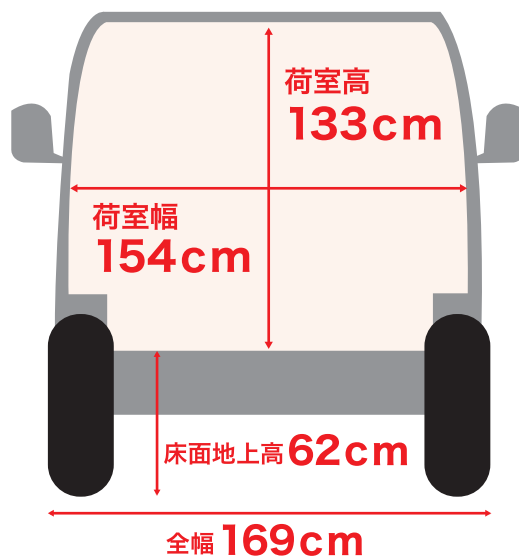

ハイエースバン

トヨタ ハイエースレジアスエース (グレード DX)

定員 3名(6名)

排気量 1,998cc

燃料 ガソリン

ミッション オートマチック

総重量 3,095kg(3,060kg) ※( )内は6名乗車時

最大積載量 1,250kg(1,050kg)

オプション・装備 ナビ・ETC・スライドドア両開き ※一部片開き

車両 全長 469cm 全幅 169cm 全高 198cm

荷台内 長さ 300cm(196cm) 幅 154cm 高さ 133mm

床面地上高 62cm

燃料タンク容量 70L

タイヤサイズ 195/80R15

普通免許(AT限定可)

ナビ付き

ETC付き

引越し用

ビジネス用

※型式により、積載量・車両サイズ等に若干の違いが生じる場合がございます。