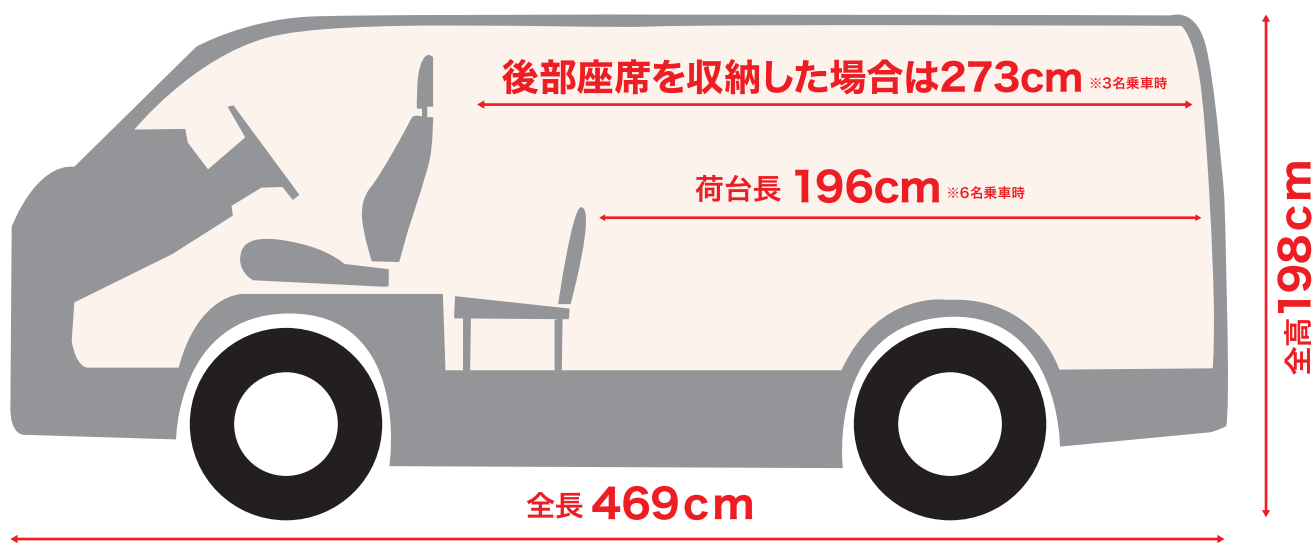

ハイエースバン

トヨタ ハイエースレジアスエース (グレード DX)

定員 3名(6名)

排気量 1,998cc

燃料 ガソリン

ミッション オートマチック

総重量 3,095kg(3,060kg) ※( )内は6名乗車時

最大積載量 1,250kg(1,050kg)

オプション・装備 ナビ・ETC・スライドドア両開き ※一部片開き

車両 全長 469cm 全幅 169cm 全高 198cm

荷台内 長さ 300cm(196cm) 幅 154cm 高さ 133mm

床面地上高 62cm

燃料タンク容量 70L

タイヤサイズ 195/80R15

普通免許(AT限定可)

ナビ付き

ETC付き

引越し用

ビジネス用

※型式により、積載量・車両サイズ等に若干の違いが生じる場合がございます。