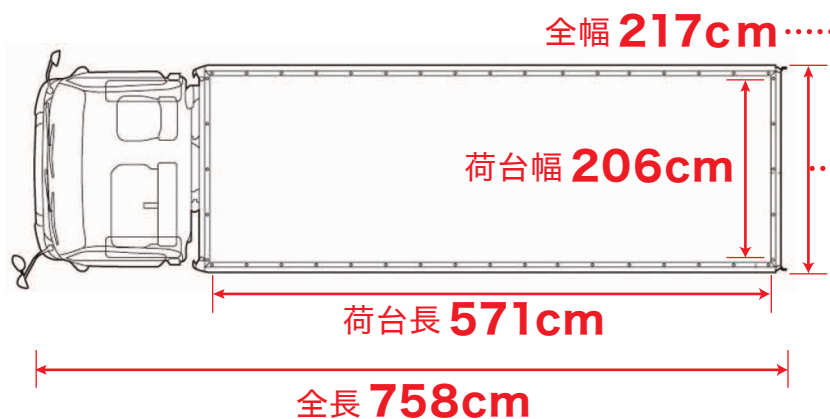

キャリアカー3t セルフローダータイプ

いすゞエルフ (グレード 標準)

定員	3名
排気量	3,000cc
燃料	軽油
ミッション	マニュアル

総重量	6,975kg
最大積載量	3,000kg
オプション・装備	ETC
車両	全長 758cm 全幅 217cm 全高 221cm
荷台内	長さ 571cm 幅 206cm 高さ 9.5cm
床面地上高	86cm
燃料タンク容量	100L
タイヤサイズ	215/85R16

準中型免許

ETC付き

ビジネス用