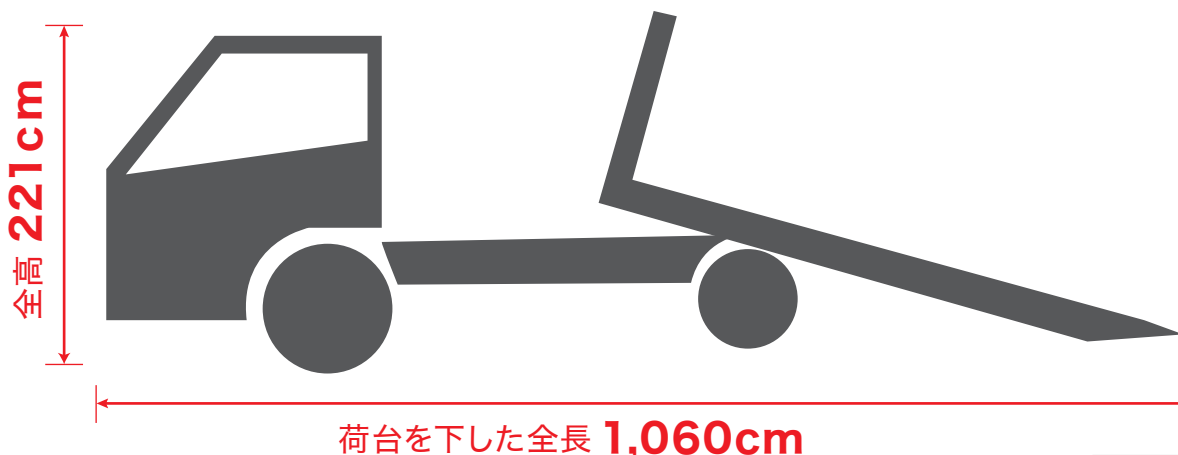

キャリアカー3t セルフローダータイプ

いすゞエルフ (グレード 標準)

定員	3名
排気量	3,000cc
燃料	軽油
ミッション	マニュアル

総重量	6,975kg
最大積載量	3,000kg
オプション・装備	ETC
車両	全長 758cm 全幅 217cm 全高 221cm
荷台内	長さ 571cm 幅 206cm 高さ 9.5cm
床面地上高	86cm
燃料タンク容量	100L
タイヤサイズ	215/85R16

準中型免許

ETC付き

ビジネス用

荷台操作用
ラジコン

※免許証に「準中型車は準中型車(5t)に限る」と記載のある準中型免許では運転できません。
※車種の指定はできません。※型式により、積載量・車両サイズ等に若干の違いが生じる場合がございます。