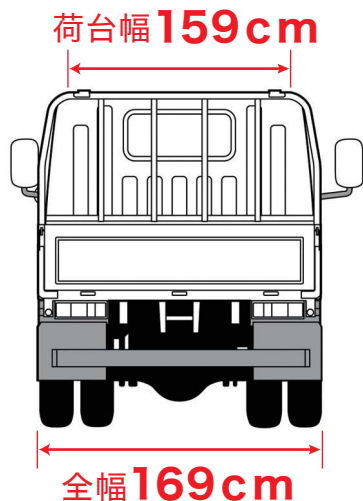

2tダンプ

いすゞ エルフ (グレード 標準)

定員	3名
排気量	3,000cc
燃料	軽油
ミッション	マニュアル

総重量	4,905kg
最大積載量	2,000kg
オプション・装備	ETC
車両	全長 469cm 全幅 169cm 全高 197cm
荷台内	長さ 305cm 幅 159cm アオリ高さ 33cm
床面地上高	87cm
燃料タンク容量	75L
タイヤサイズ	205/75R16

準中型免許

ETC付き

ビジネス用

※車種の指定はできません。※型式により、積載量・車両サイズ等に若干の違いが生じる場合がございます。