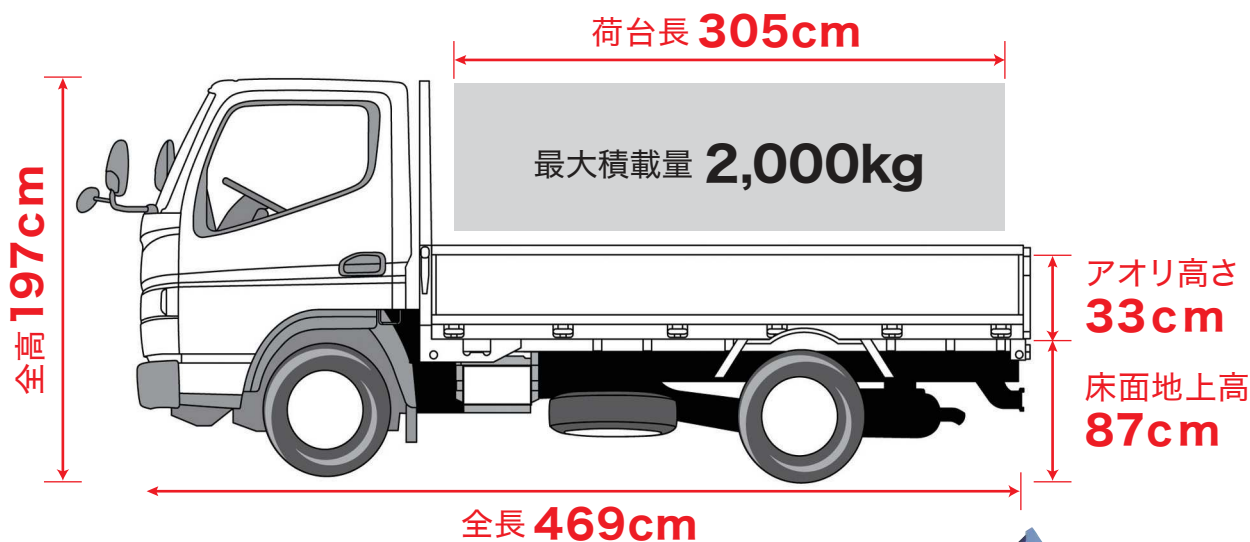

2tダンプ

いすゞ エルフ (グレード 標準)

定員	3名
排気量	3,000cc
燃料	軽油
ミッション	マニュアル

総重量	4,905kg
最大積載量	2,000kg
オプション・装備	ETC
車両	全長 469cm 全幅 169cm 全高 197cm
荷台内	長さ 305cm 幅 159cm アオリ高さ 33cm
床面地上高	87cm
燃料タンク容量	75L
タイヤサイズ	205/75R16

準中型免許

ETC付き

ビジネス用

※車種の指定はできません。※型式により、積載量・車両サイズ等に若干の違いが生じる場合がございます。