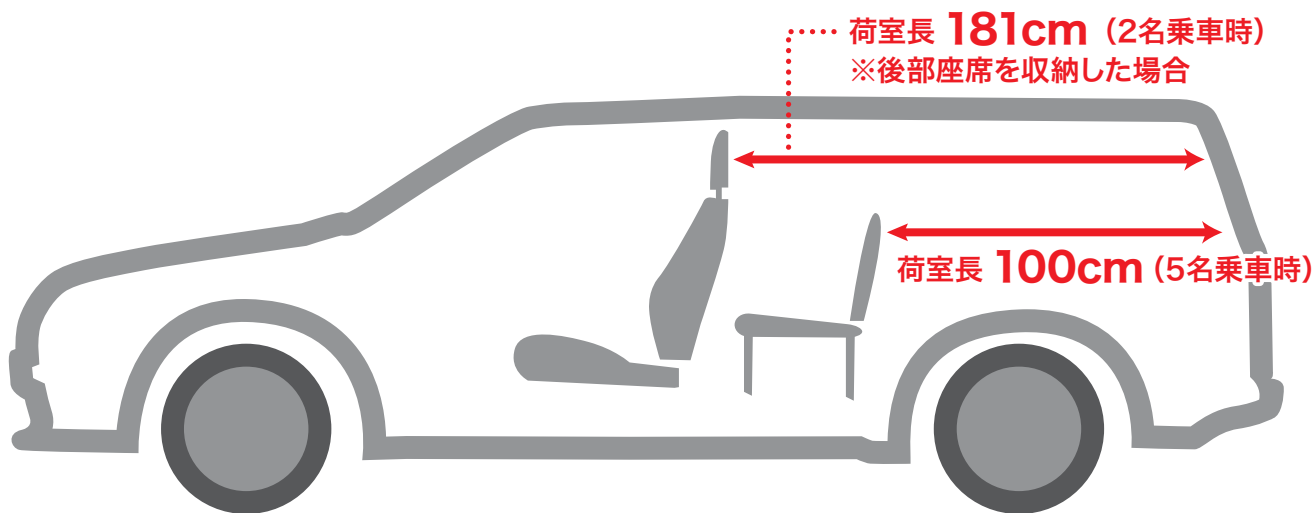

# プロボックスバン

トヨタ (グレード コンフォート)

定員	2名(5名)
排気量	1,320cc
燃料	ガソリン
ミッション	オートマチック

総重量	1,600kg(1,615kg)	※( )内は5名乗車時
オプション・装備	ナビ・ETC	
車両	全長 424cm 全幅 169cm 全高152cm	
室内	長さ 181cm(100cm) 幅 142cm 高さ 93.5cm	
燃料タンク容量	50L	
タイヤサイズ	155/80R14	

普通免許

ETC付き

ナビ付き

ビジネス用

※型式により、車両サイズ等に若干の違いが生じる場合がございます。※写真はイメージです。