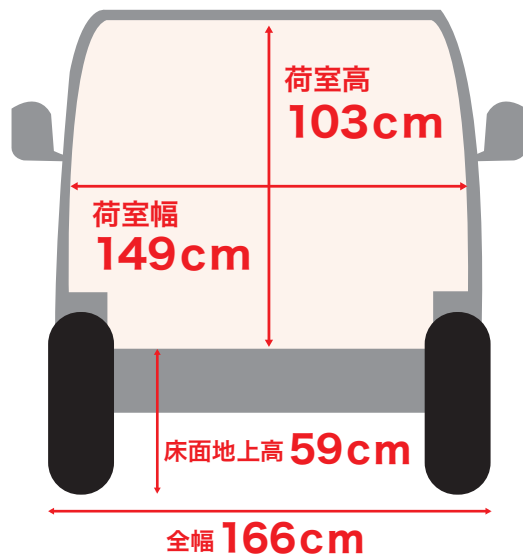

タウンエースバン

(グレード DX)

定員	2名(5名)
排気量	1,495cc
燃料	ガソリン
ミッション	オートマチック

総重量	2,090kg (2,005kg)	※( )内は5名乗車時
最大積載量	750kg (500kg)	
オプション・装備	ナビ・ETC・ドア両開き	
車両	全長 404cm 全幅 166cm 全高 190cm	
荷台内	長さ 204cm(125cm) 幅 149cm 高さ 103mm	
床面地上高	59cm	
燃料タンク容量	43L	
タイヤサイズ	165R13-8PR	

普通免許(AT限定可)

ナビ付き

ETC付き

ビジネス用

※型式により、積載量・車両サイズ等に若干の違いが生じる場合がございます。