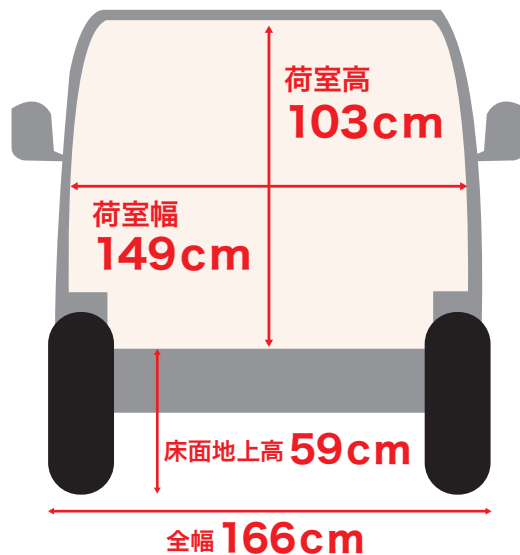

タウンエースバン

(グレード DX)

定員	2名(5名)
排気量	1,495cc
燃料	ガソリン
ミッション	オートマチック

総重量	2,090kg (2,005kg)	※( )内は5名乗車時
最大積載量	750kg (500kg)	
オプション・装備	ナビ・ETC・ドア両開き	
車両	全長 404cm 全幅 166cm 全高 190cm	
荷台内	長さ 204cm(125cm) 幅 149cm 高さ 103mm	
床面地上高	59cm	
燃料タンク容量	43L	
タイヤサイズ	165R13-8PR	

普通免許(AT限定可)

ナビ付き

ETC付き

ビジネス用

※型式により、積載量・車両サイズ等に若干の違いが生じる場合がございます。