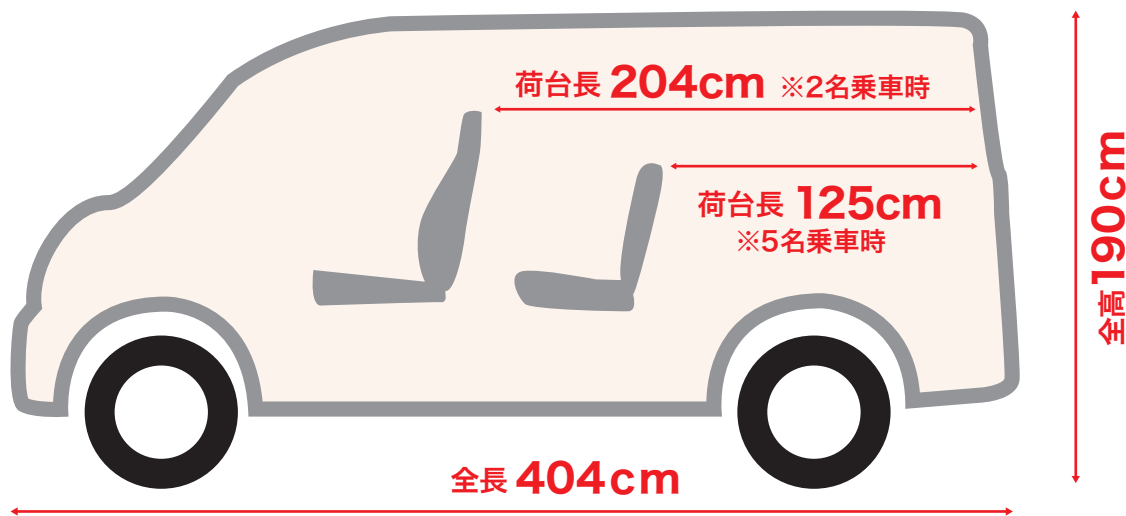

タウンエースバン

(グレード DX)

定員	2名(5名)
排気量	1,495cc
燃料	ガソリン
ミッション	オートマチック

総重量	2,090kg (2,005kg)	※( )内は5名乗車時
最大積載量	750kg (500kg)	
オプション・装備	ナビ・ETC・ドア両開き	
車両	全長 404cm 全幅 166cm 全高 190cm	
荷台内	長さ 204cm(125cm) 幅 149cm 高さ 103mm	
床面地上高	59cm	
燃料タンク容量	43L	
タイヤサイズ	165R13-8PR	

普通免許(AT限定可)

ナビ付き

ETC付き

ビジネス用

※型式により、積載量・車両サイズ等に若干の違いが生じる場合がございます。