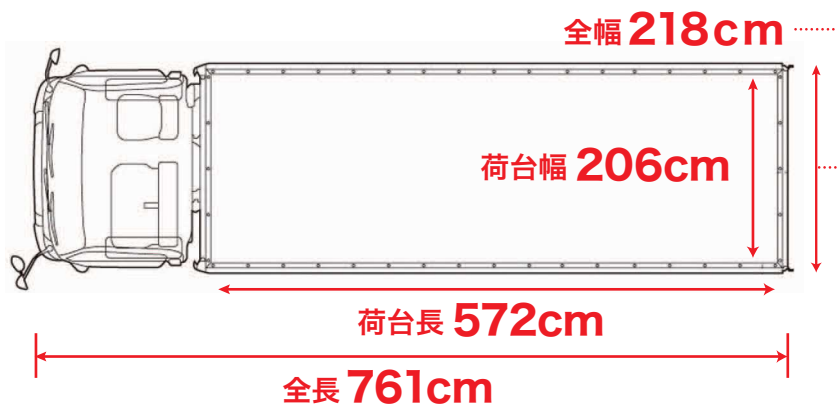

キャリアカー3トン フラットタイプ

いすゞエルフ (グレード 標準)

定員	3名
排気量	3,000cc
燃料	軽油
ミッション	オートマチック

総重量	7,235kg
最大積載量	2,750kg
オプション・装備	ETC
車両	全長 761cm 全幅 218cm 全高 232cm
荷台内	長さ 572cm 幅 206cm 高さ 7cm
床面地上高	98cm
燃料タンク容量	100L
タイヤサイズ	225/75R16

準中型免許

ETC付き

ビジネス用

荷台を下した全長 **1,412cm**

ウィンチ

荷台操作用 ラジコン

車両固定用 固縛装置

※免許証に「準中型車は準中型車(5t)に限る」と記載のある準中型免許では運転できません。
※車種の指定はできません。※型式により、積載量・車両サイズ等に若干の違いが生じる場合がございます。