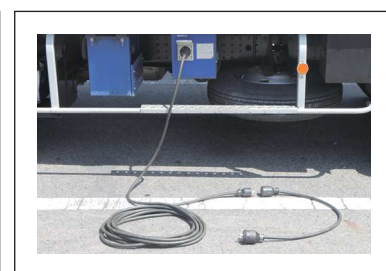

スタンバイモーター・スタンバイコード

※免許証に「準中型車は準中型車(5t)に限る」と記載のある準中型免許では運転できません。
※車種の指定はできません。※型式により、積載量・車両サイズ等に若干の違いが生じる場合がございます。